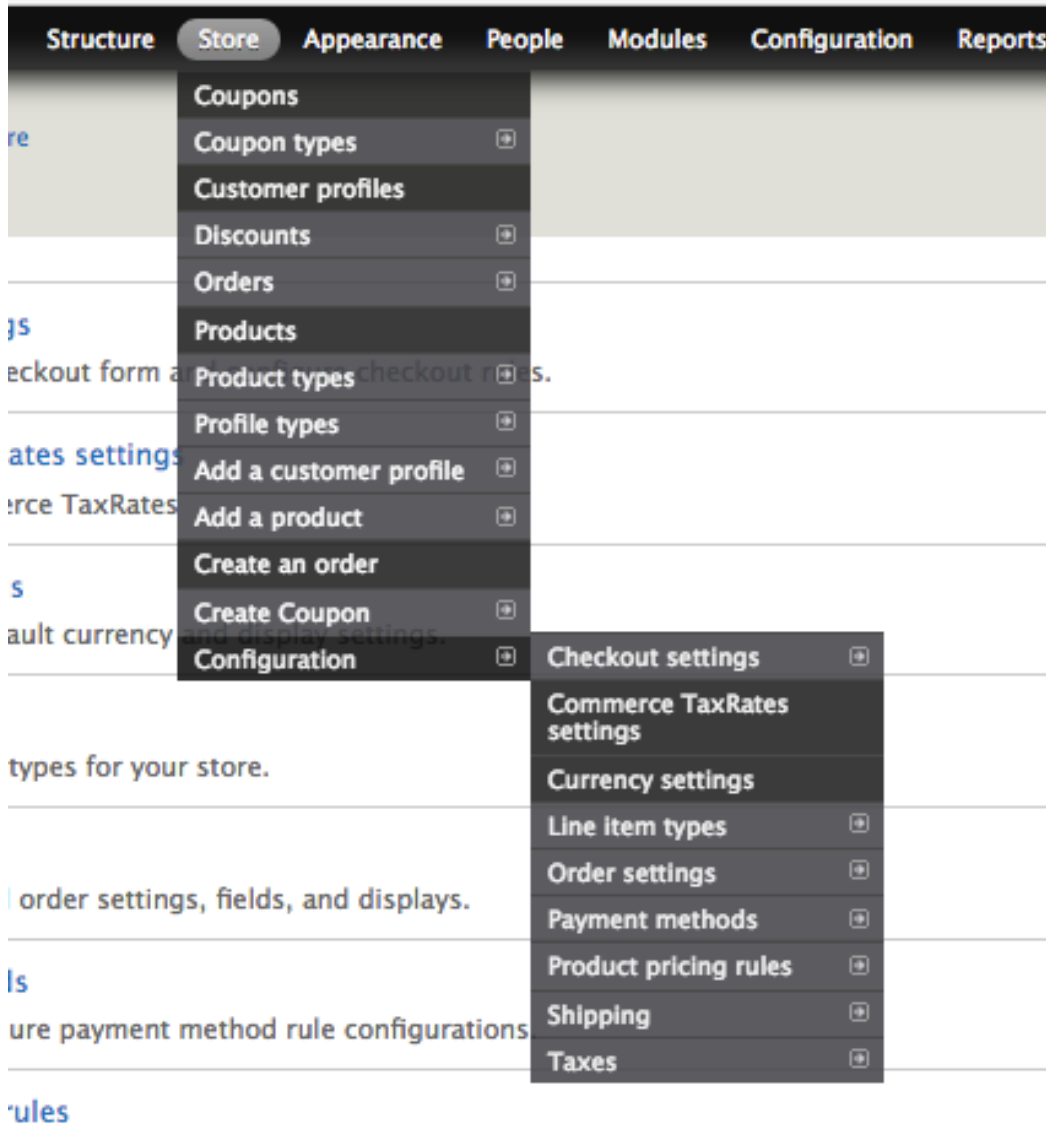

Aquilegia Heavenly
Blue - NEW

Aquilegia McKana
Giant Mix

Campanula
Bellringer

Campanula
Glomerata

Campanula
Persicifolia Blue

Campanula
Persicifolia White

Working down the “Store” menu

Start setting up the checkout